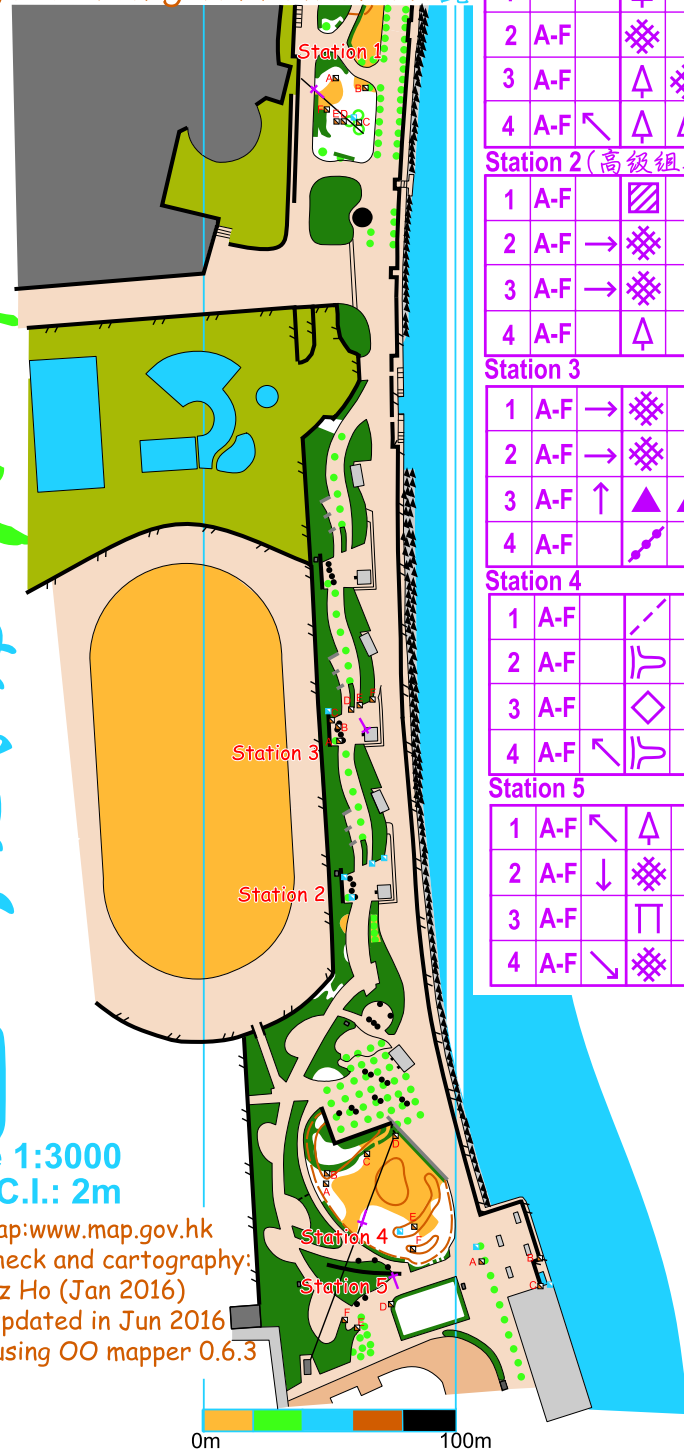

Y2Y TrailO League 2016  
Stage 2-Tsing Yi Promenade北

青衣海濱公園

Scale 1:3000  
C.I.: 2m

Base Map:www.map.gov.hk  
Field Check and cartography:  
Chui Tsz Ho (Jan 2016)  
Partly updated in Jun 2016  
Drawn using OO mapper 0.6.3

Station 1						
1	A-F	←	△		○	B
2	A-F		⊗		○	F
3	A-F		△	⊗	≡	E
4	A-F	↖	△	△	≡	Z
Station 2 (高級組專用)						
1	A-F		▨		┌	Z
2	A-F	→	⊗		○	Z
3	A-F	→	⊗		○	Z
4	A-F		△		○	Z
Station 3						
1	A-F	→	⊗		○	E
2	A-F	→	⊗		○	F
3	A-F	↑	▲	▲	≡	B
4	A-F		↗		┌	Z
Station 4						
1	A-F		↘		┌	D
2	A-F		┌			B
3	A-F		◇		┌	C
4	A-F	↖	┌		○	Z
Station 5						
1	A-F	↖	△		○	Z
2	A-F	↓	⊗		○	F
3	A-F		┌		┌	Z
4	A-F	↘	⊗		○	D