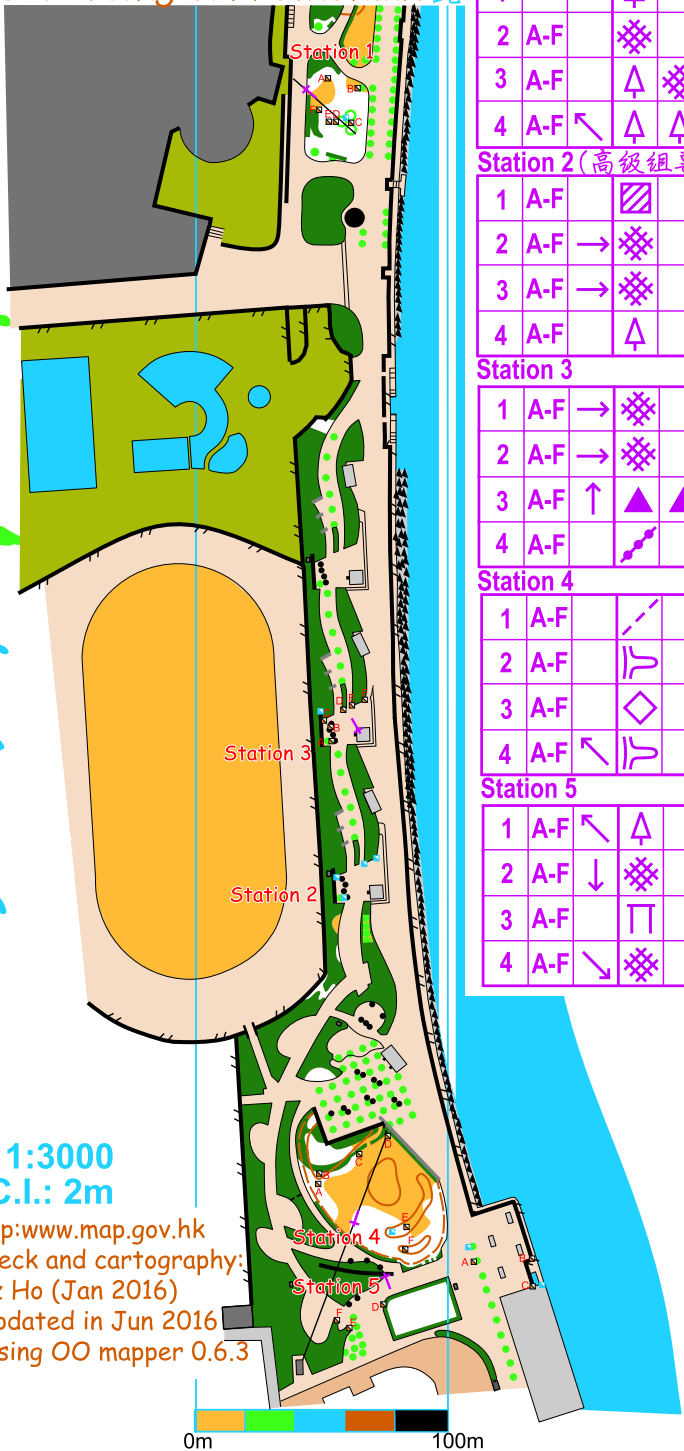

Y2Y TrailO League 2016  
Stage 2-Tsing Yi Promenade北

青衣海濱公園

Scale 1:3000  
C.I.: 2m

Base Map:www.map.gov.hk  
Field Check and cartography:  
Chui Tsz Ho (Jan 2016)  
Partly updated in Jun 2016  
Drawn using OO mapper 0.6.3

Station 1						
1	A-F	←	△		○	B
2	A-F		⊗		○	F
3	A-F		△	⊗	≡	E
4	A-F	↖	△	△	≡	Z
Station 2 (高級組專用)						
1	A-F		▨		┌	Z
2	A-F	→	⊗		○	Z
3	A-F	→	⊗		○	Z
4	A-F		△		○	Z
Station 3						
1	A-F	→	⊗		○	E
2	A-F	→	⊗		○	F
3	A-F	↑	▲	▲	≡	B
4	A-F		↗		┌	Z
Station 4						
1	A-F		↘		┌	D
2	A-F		┌			B
3	A-F		◇		┌	C
4	A-F	↖	┌		○	Z
Station 5						
1	A-F	↖	△		○	Z
2	A-F	↓	⊗		○	F
3	A-F		┌		┌	Z
4	A-F	↘	⊗		○	D